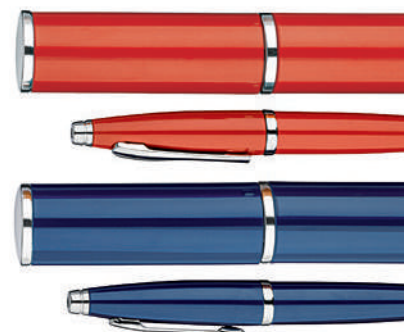

promozioni