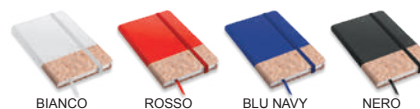

BIANCO ROSSO BLU NAVY NERO

L20043 NOTY-GREEN

Quaderno con copertina con finitura in sughero. Elastico di chiusura e segnapagina in tinta. Pagine a righe in color avorio.

carta, sughero
cm 14x21
serigrafia, UV (B)