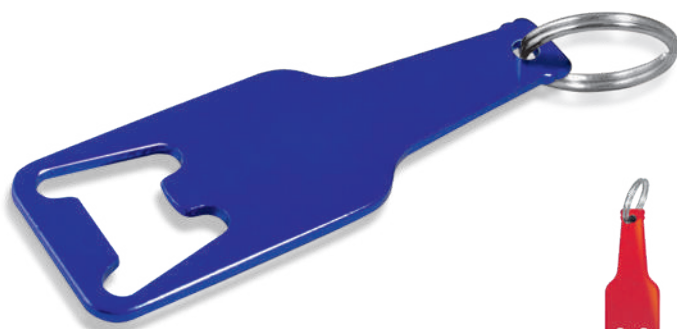

ROSSO

BLU

SILVER

NERO

G19070 ROJAN

Apribottiglie con portachiavi.

alluminio
cm 3x9x0,2
*100/colore
laser