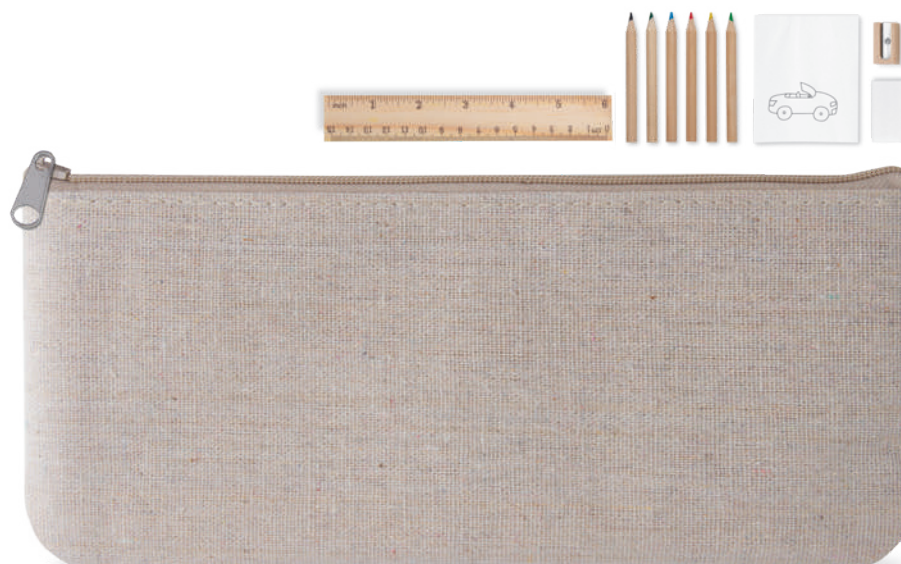

PAINTO

Set composto da 6 matite colorate con punta temperata, una gomma, un temperino, un righello in legno e 6 disegni da colorare, confezionati in astuccio di cotone chiuso con zip.

legno, gomma
carta, cotone
cm 20,8x9,2
serigrafia