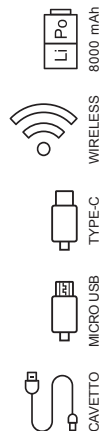

A19167
SPARK

100%
DESIGN

Power Bank con batteria al Litio polimero da 8.000mAh. Display LCD con indicatore della percentuale di carica. Cavetto piatto incluso.

plastica
scatola da regalo
cm 7,1x13,7x1,6
laser

- carica fino a 2 dispositivi contemporaneamente
- display LCD con lettura della percentuale di carica

- c'è un LED che illumina il logo quando il power bank è collegato o viene mosso

A19166
LUMIO

BEST
SELLER

Power Bank con batteria al Litio polimero da 5.000mAh. Pulsante On/Off, 4 indicatori di carica. Cavetto piatto incluso.

plastica
scatola da regalo
cm 6,5x12,7x1,1
laser

- quattro indicatori per rapida lettura della percentuale di carica
- pulsante di accensione

- c'è un LED che illumina il logo quando il power bank è collegato

A19169
LAMBDA

100%
DESIGN

Power Bank wireless da 8.000mAh con batteria al Litio polimero. Pulsante On/Off, display LCD con indicatore della percentuale di carica. Cavetto piatto incluso.

plastica
scatola da regalo
cm 6,7x13,8x1,6
tampografia

- carica fino a 2 dispositivi contemporaneamente
- display LCD con lettura della percentuale di carica

promozioni