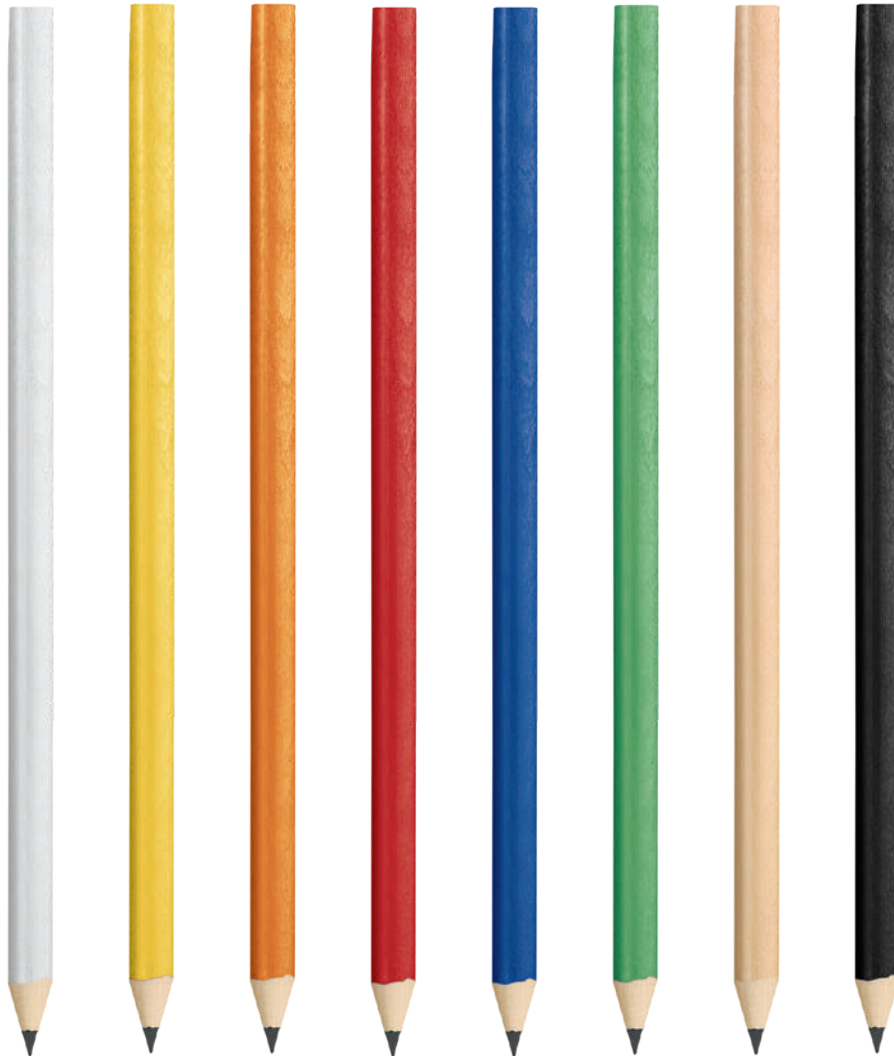

BEST
PRICE

BIANCO

GIALLO

ARANCIO

ROSSO

BLU

VERDE

NATURAL

NERO

promozioni

E19208

FANNY EASY

legno

*200/colore

tampografia

- ✓ Fusto colorato
- ✓ Mina HB con punta temperata