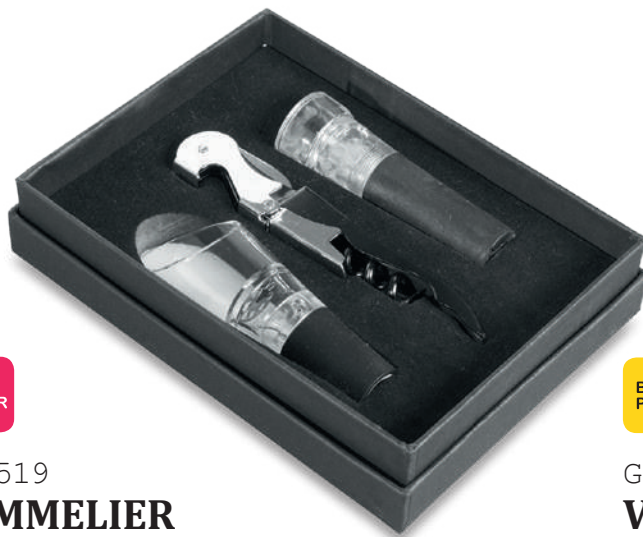

MARRONE

NERO

promozioni

G18521 TANNIC

Aeratore per vino. Garantisce un'ossigenazione ottimale miscelando la corretta quantità di aria per il corretto periodo di tempo. Incluso di supporto.

-  plastica alimentare
-  scatola da regalo
-  cm Ø 7x5,5x16,5
-  tampografia