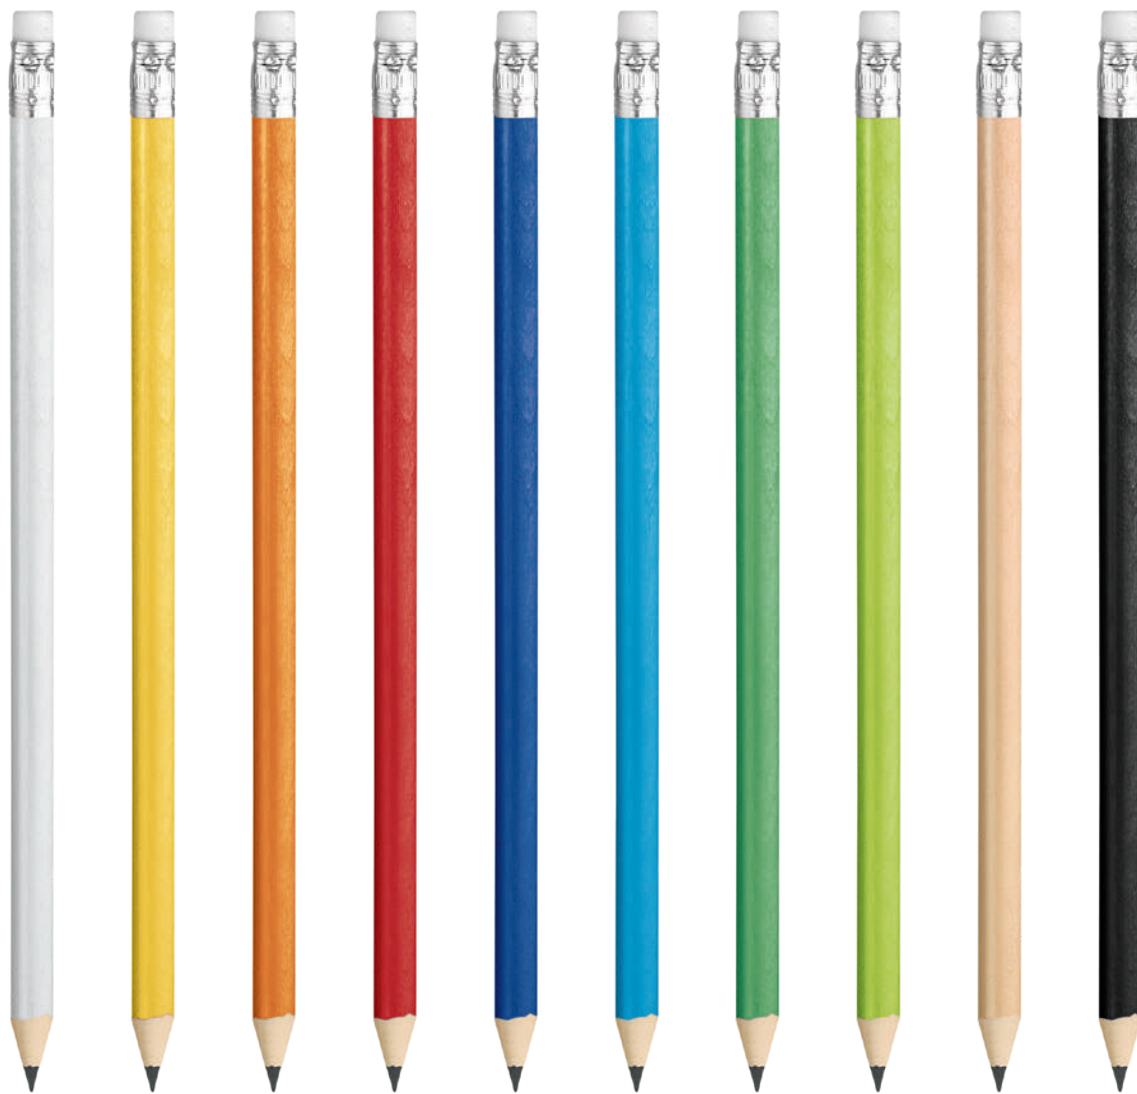

legno

*200/colore

tampografia

- ✓ Fusto colorato
- ✓ Mina HB con punta temperata

BIANCO

GIALLO

ARANCIO

ROSSO