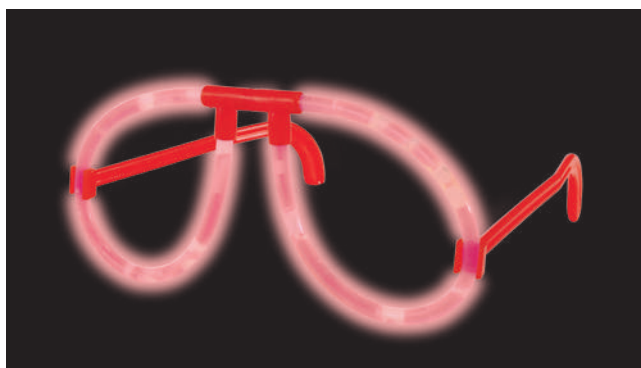

G16712

PRILLID

GIALLO

ROSSO

BLU

VERDE

Occhiali luminescenti composti da due astine, due bastoncini luminosi e un connettore. Ideali per feste, concerti o eventi.

- plastica
- scatola da regalo
- unica
- *36/colore