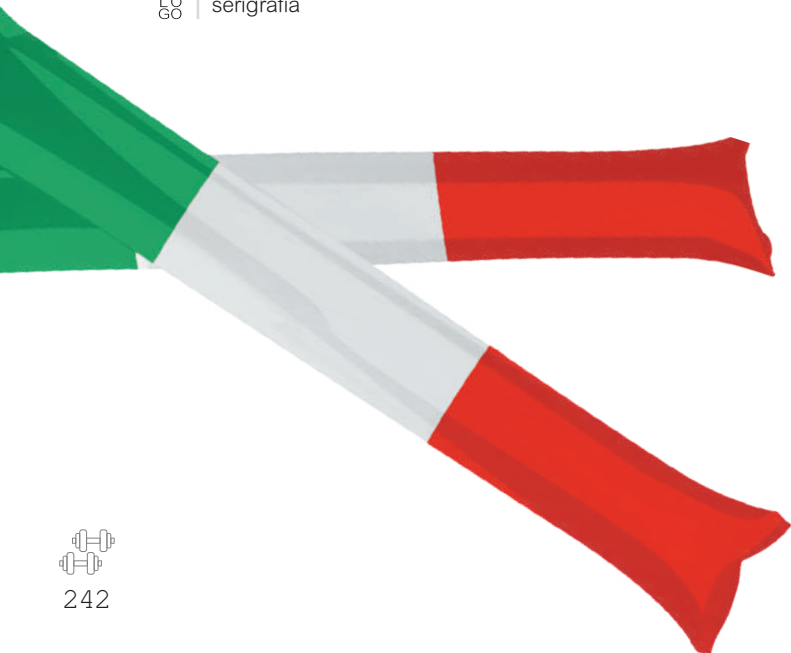

ONE

Mano gonfiabile extra-large con indice alzato. Ideale per feste e tifo.

- PVC
- cm 33x50
- *50/colore
- serigrafia

ITALIA