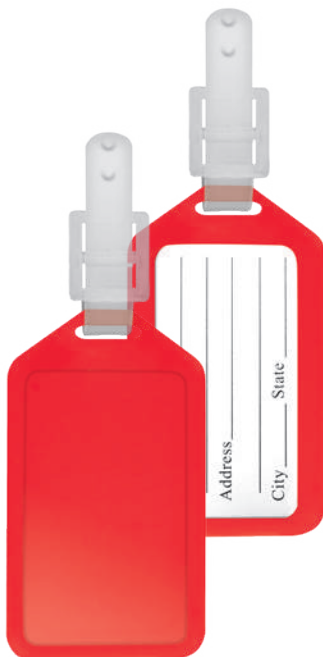

plastica
cm 5,5x7,5x0,5
tampografia

ROSSO BLU VERDE NERO

G20295 JURUA

BEST
PRICE

Etichetta identificativa per bagaglio, inclusa di targhetta in carta.

plastica
cm 4,9x8,7x0,4
*100/colore
tampografia

BLU NERO