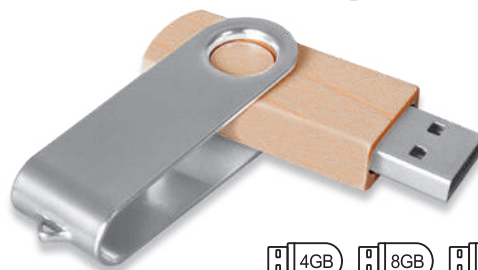

A20804

JOLLY-DUO

Chiavetta USB con uscita porta USB su un lato e MicroUSB sul lato opposto. Dotata di cappuccio rotante e di anello per laccetto o portachiavi.

plastica, metallo
scatola semplice
cm 7x1,9x1

tampografia, laser

4GB 8GB 16GB

A17801

JOLLY

BEST
SELLER

Chiavetta USB dotata di cappuccio rotante e di anello per laccetto o portachiavi.

plastica, metallo
scatola semplice
cm 5,7x1,9x1

LO
GO