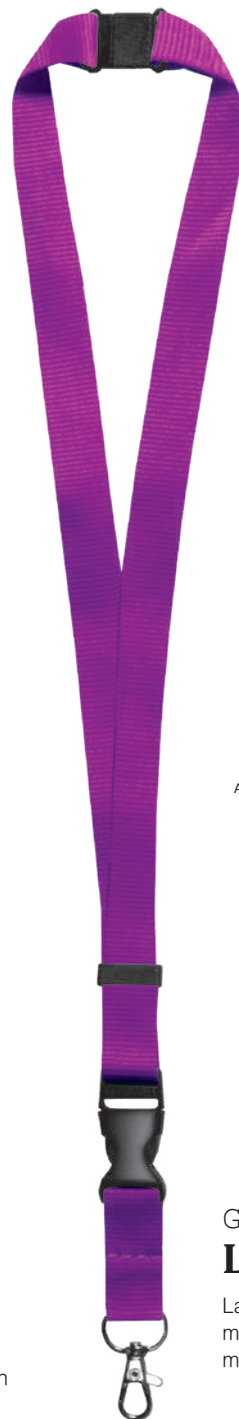

NATURAL

NERO

G20357
VAL-2

Porta badge trasparente verticale. Targhetta non inclusa.

 PVC
 cm 10,8x16,5
 *500

G17356
VAL-1

Porta badge trasparente orizzontale. Targhetta non inclusa.

 PVC
 cm 10x8,5
 *100