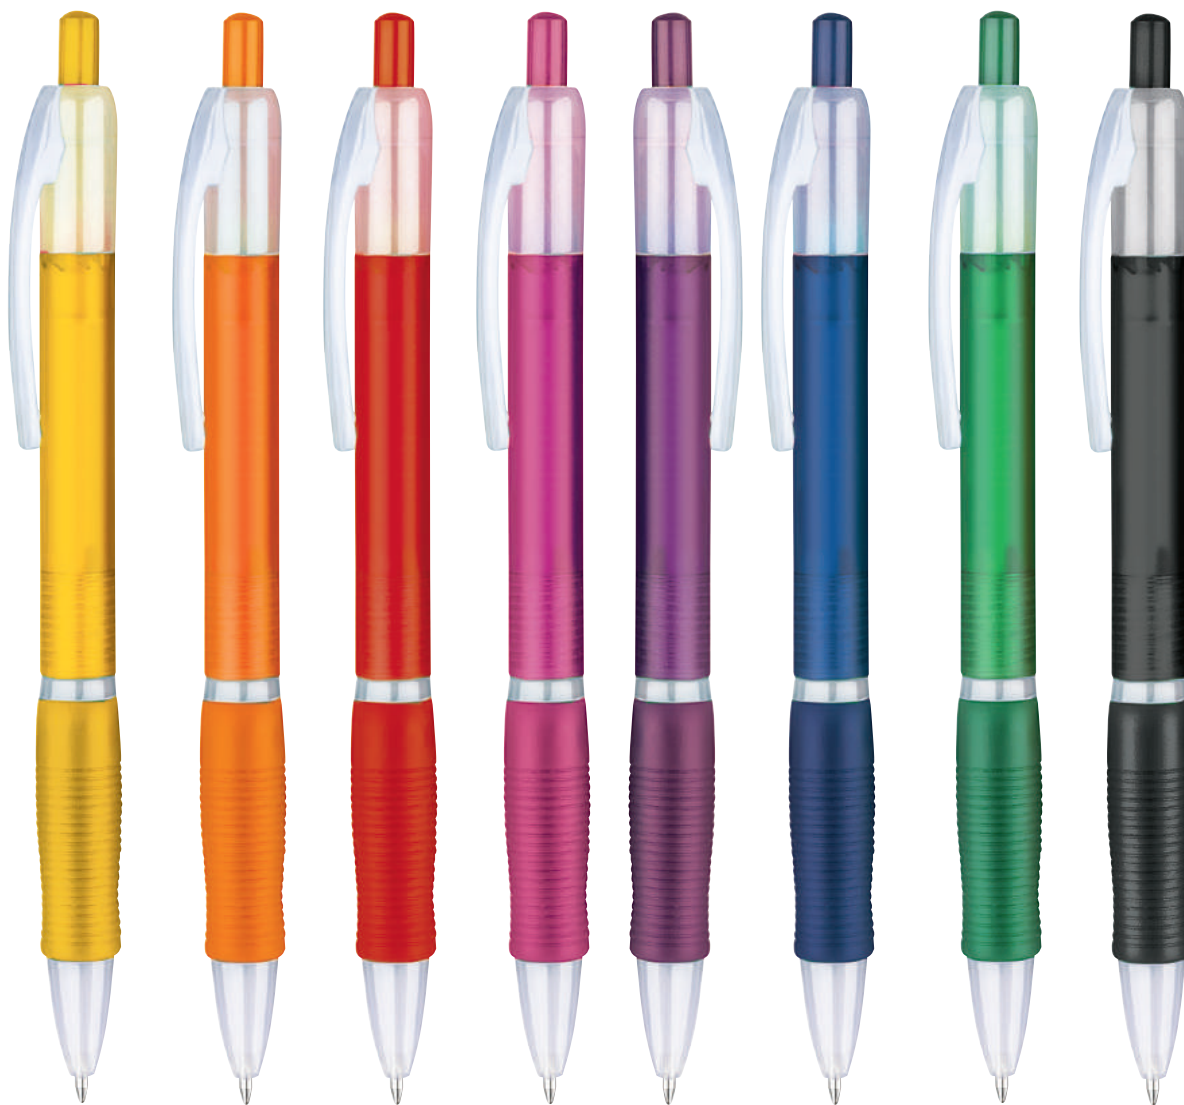

GIALLO

ARANCIO

ROSSO

FUXIA

VIOLA

BLU

VERDE

NERO

E10867

AVIVA

plastica

*50/colore

tampografia

- ✓ Meccanica a pulsante
- ✓ Particolari traslucidi
- ✓ Grip gommato
- ✓ Refill nero

**BEST
PRICE**

**BEST
SELLER**

- *fusto frost*
- *grip in gomma per una impugnatura comoda*