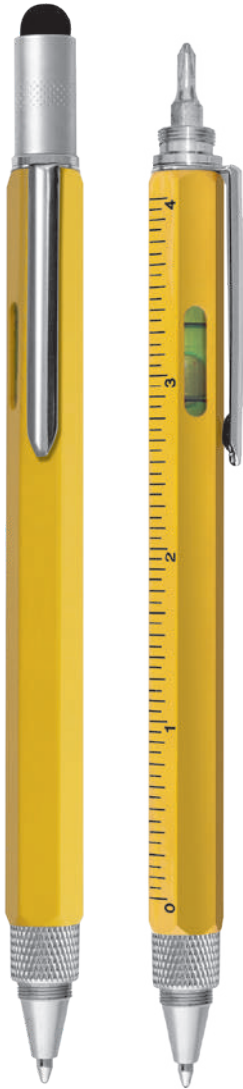

GIALLO

- ✓ Meccanica a rotazione
- ✓ Clip in metallo
- ✓ Accessori bolla, righello, giravite
- ✓ Accessorio touch
- ✓ Refill nero