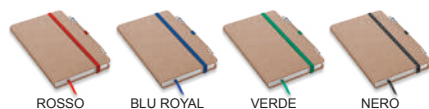

ROSSO BLU ROYAL VERDE NERO

L20038 NOTYGRAF

Quaderno con copertina in kraft paper. Elastico di chiusura e segnapagina in contrasto. Pagine bianche a righe. Matita inclusa.

carta, legno
cm 9x14
serigrafia, UV