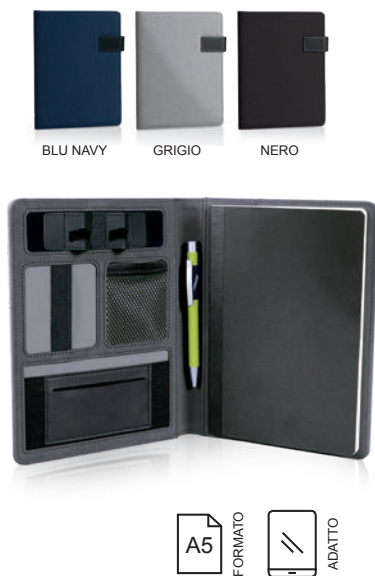

M18017 CALLYGRAPH

100%
DESIGN

Quaderno con cover in tessuto melange. Interno attrezzato con supporto per device mobile, tasche di varie fogge e possibilità di alloggiamento per gli accessori e penna. Chiusura con fibbia e placca magnetica in metallo gommato. Quaderno incluso.

poliestere 300D melange
 cm 17,5x22x2
 serigrafia, laser

* possibilità di elegante incisione a specchio