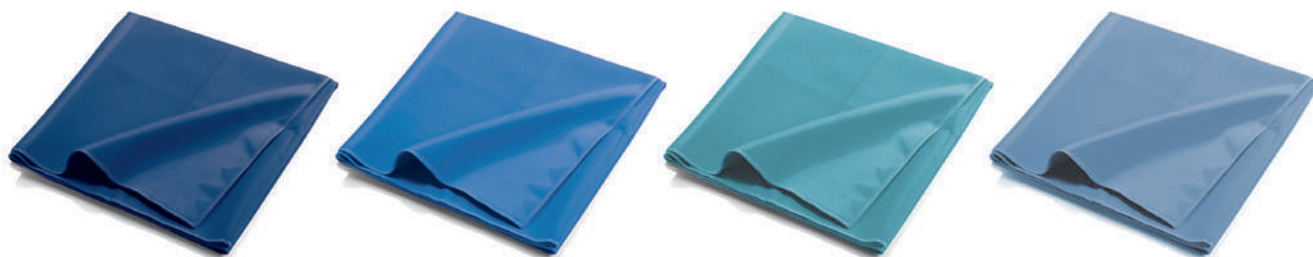

BLU NAVY

BLU ROYAL

TURCHESE

CELESTE

LIME

NERO

FUXIA

- * occupazione di spazio ridottissima e tempi di asciugatura rapidissimi
- * particolarmente idoneo per nuoto, palestra e attività all'aperto.