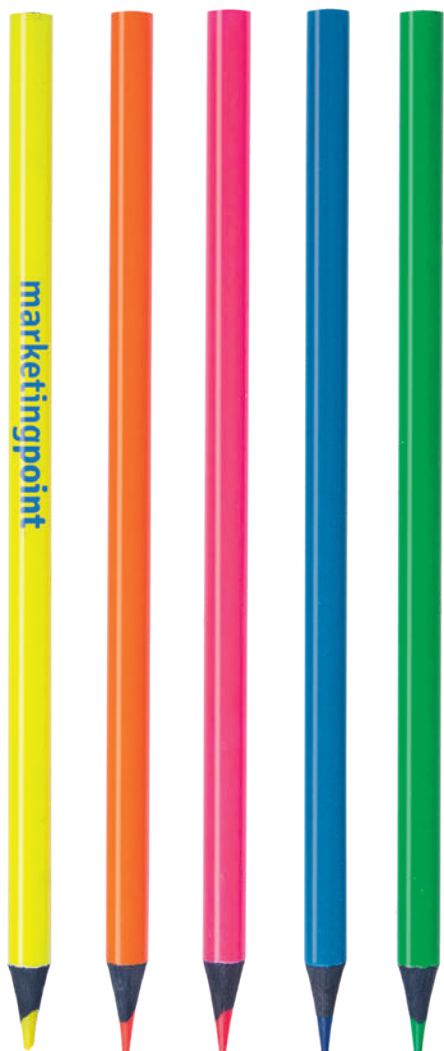

GIALLO ARANCIO FUXIA AZZURRO VERDE