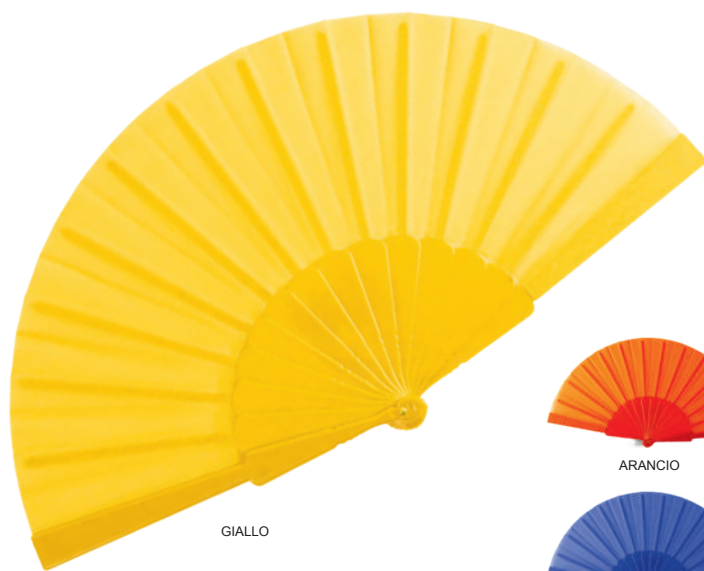

BIANCO

VERDE

NERO

G20318
HOLA-WOOD

BEST
SELLER

Ventaglio con manico e telaio
in legno.

- legno, poliestere
- cm 23x20x3,3 chiuso
- *12/colore
- tampografia

GIALLO