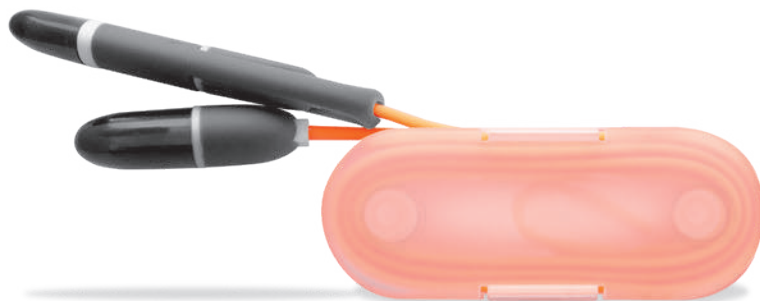

NEXT 2.0

BEST SELLER

Adattatore 3 in 1. Riduttore micro USB, Type C e lightning.

plastica
scatola da regalo
cm 9,2x2,5x1,8 chiuso
tampografia, UV (B)

A18284

YOD 2.0

Cavetto adattatore 2 in 1. Trasferimento dati e ricarica. Riduttore micro USB e Type C. Avvolto in comoda confezione portacavo. Lunghezza cavo 1 m.

plastica
cm 2,5x6,5x2
tampografia