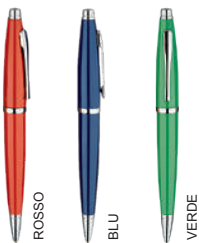

E13072
MATISSE

BEST
PRICE

Elegante penna a sfera laccata con colori extra brillanti, meccanica a pulsante e minuteria cromata, confezionata in bustina coordinata.

alluminio
cm 15,7x3,3
tampografia, laser

E14073
MONET

BEST
SELLER

Elegante penna a sfera laccata con colori extra brillanti, meccanica a rotazione e minuteria cromata, confezionata in astuccio coordinato.

alluminio
scatola semplice
cm Ø 2,2x15
laser