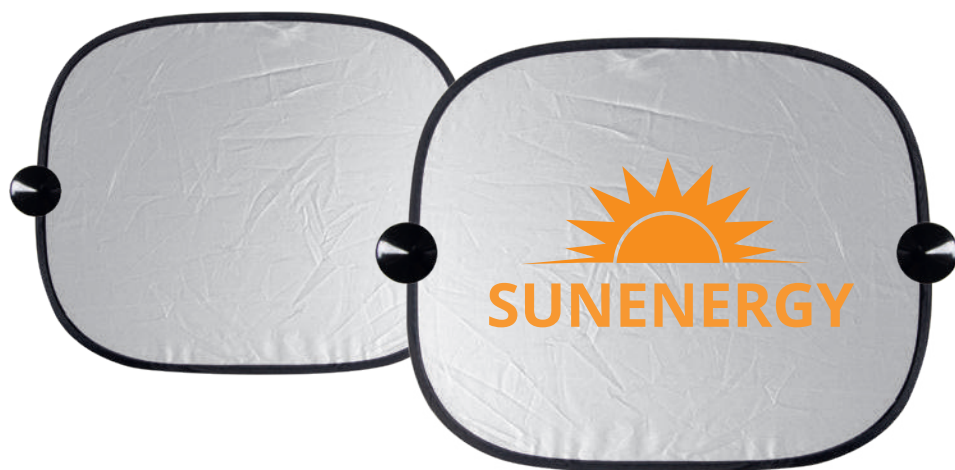

BLU

SILVER

G16295

SUNSTOP

Parasole pieghevole per parabrezza anteriore. Isola e protegge dai raggi UV gli interni dell'auto. Sistema di fissaggio mediante due ventose.

 polietilene, alluminio
 cm 129x61 aperto
 serigrafia