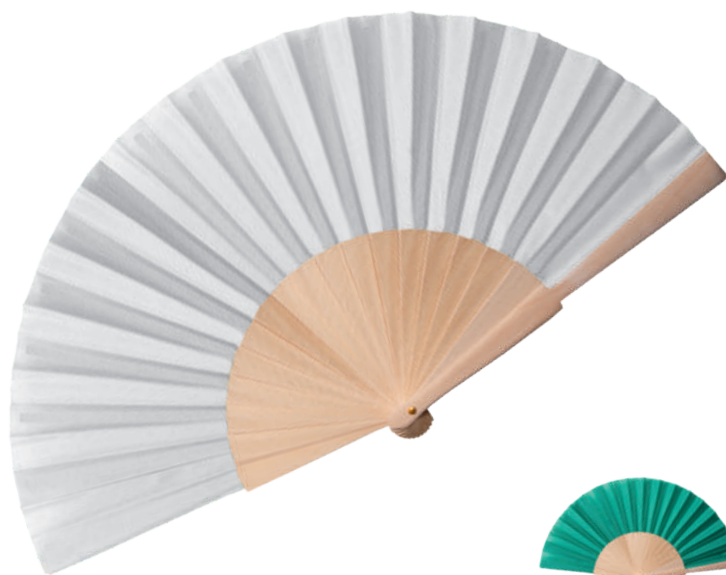

BIANCO

VERDE

NERO

G20318
HOLA-WOOD

BEST
SELLER

Ventaglio con manico e telaio
in legno.

- legno, poliestere
- cm 23x20x3,3 chiuso
- *12/colore
- tampografia

GIALLO