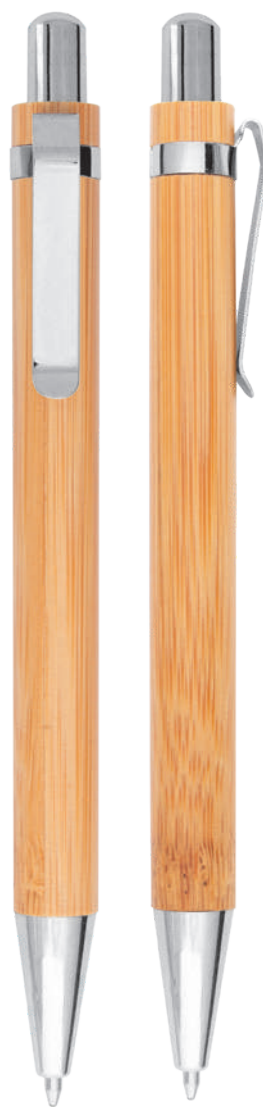

E20830
GRETA

-  paglia di grano, ABS, metallo
-  *50
-  tampografia

- ✓ Meccanica a pulsante
- ✓ Fusto in bamboo
- ✓ Clip larga
- ✓ Particolari in paglia di grano e ABS
- ✓ Refill nero

ROSSO

AZZURRO

VERDE

NATURAL