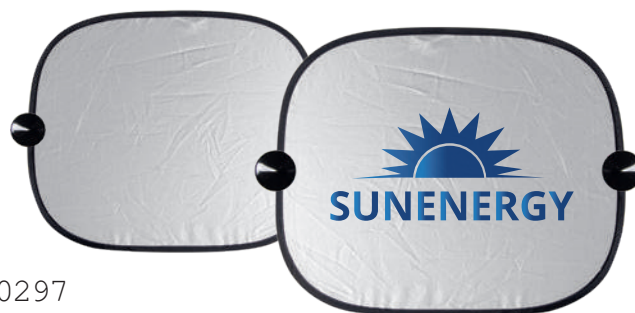

G20297
SHADER

Set di 2 tendine parasole per auto pieghevoli, applicabili mediante 2 ventose. Astuccio in tessuto in tinta.

- poliestere
- cm 44,5x36,5 aperto
- cm 16x17 chiuso
- serigrafia