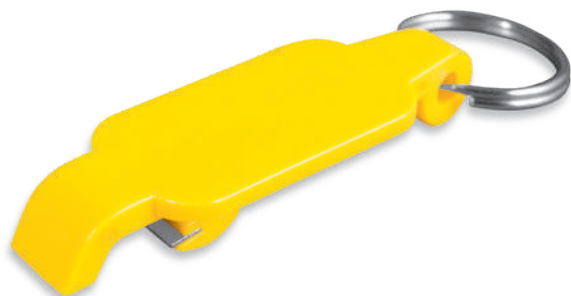

GIALLO

ROSSO

BLU NAVY

VERDE

G13062 IBIS

BEST PRICE

Apribottiglie con portachiavi.

plastica, metallo
cm 6,5x2,1x1
*50/colore
tampografia